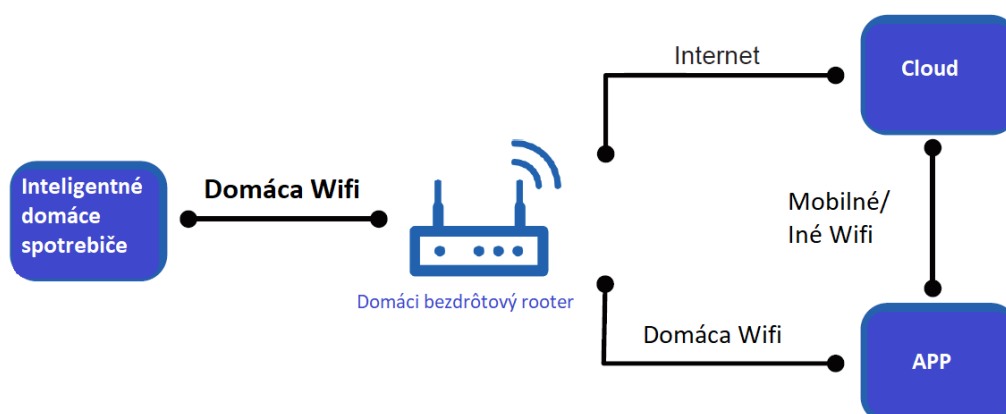

Návod na obsluhu aplikácie Ewpe Smart App

Kontrolný vývojový diagram

Operačné systémy

Stiahnite si aplikáciu a nainštalujte si ju

Požiadavka : inteligentný telefón (smartfón)

System iOS
Podpora iOS7.0 a
vyššie verzie

System Android
Podpora Android 4.4 a
vyššie verzie

App Download Linkage

Naskenujte QR kód alebo vyhľadajte "Ewpe Smart" v systéme Windows a nainštalujte.

Keď je aplikácia „Ewpe nainštalovaná, zaregistrujte si účet a pridajte zariadenie, aby ste mohli ovládať inteligentné domáce spotrebiče na diaľku. Viac informácií nájdete v časti „Pomoc“ v aplikácii App